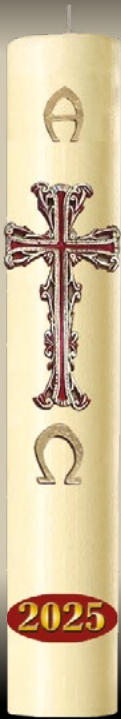

+ 100 años al servicio de la Iglesia Católica