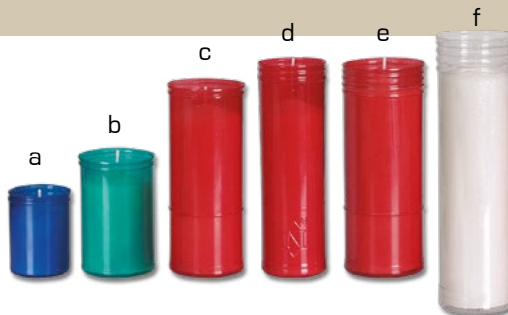

a) VELONES modelo L-1

Ø 4,5 cm. x 6,5 cm. - cajas de 60 unidades,
portes pagados a partir de 16 cajas.
Por 16 cajas (960 unidades) - 0,28 € unidad.

b) VELONES modelo L-4

Ø 5,5 cm. x 9 cm. - cajas de 40 unidades,
portes pagados a partir de 16 cajas.
Por 16 cajas (640 unidades) - 0,42 € unidad.

c) VELONES modelo L-6

Ø 5,5 cm. x 14,5 cm. - cajas de 40 unidades,
portes pagados a partir de 7 cajas.
Por 7 cajas (280 unidades) - 0,66 € unidad.
Por 13 cajas (520 unidades) - 0,65 € unidad.
Por 24 cajas (960 unidades) - 0,62 € unidad.

d) VELONES modelo L-50

Ø 5 cm. x 16,5 cm. - cajas de 50 unidades,
portes pagados a partir de 5 cajas.
Por 5 cajas (250 unidades) - 0,69 € unidad.
Por 10 cajas (500 unidades) - 0,68 € unidad.
Por 20 cajas (1000 unidades) - 0,67 € unidad.

e) VELONES modelo L-7

Ø 5,5 cm. x 16 cm. - cajas de 40 unidades,
portes pagados a partir de 6 cajas.
Por 6 cajas (240 unidades) - 0,75 € unidad.
Por 12 cajas (480 unidades) - 0,73 € unidad.
Por 24 cajas (960 unidades) - 0,72 € unidad.

f) VELONES L-10

Ø 5,5 cm. x 26,5 cm. - cajas de 24 unidades,
portes pagados a partir de 9 cajas.
Por 9 cajas (216 unidades) - 1,26 € unidad.

Modelos L-10, L-7, L-4 y L-1 envase: rojo, blanco, azul, verde, ámbar.
Modelos L-50 y L-6 envase: rojo, blanco.