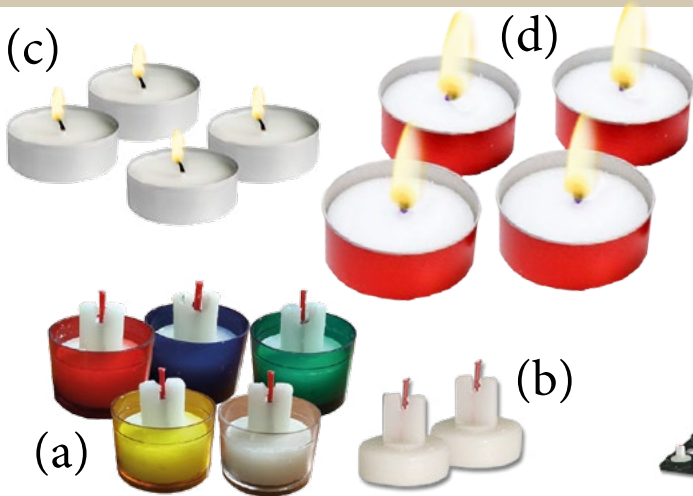

NAVARRO CERERÍA S.L.U.

Fabricación artesanal de Velas de Cera

d) LAMPARILLAS, aluminio color rojo, duración aproximada 4 h.

Envase de aluminio desechable, cajas de 500 unids., portes pagados a partir de 8 cajas.
Por 8 cajas (4.000 unidades) - 0,165 € unidad. Caja 82,50 €
Por 15 cajas (7.500 unidades) - 0,160 € unidad. Caja 80,00 €
Por 30 cajas (15.000 unidades) - 0,155 € unidad. Caja 77,50 €

La llama de estas lamparillas con envase de aluminio color rojo, es mucho más intensa y visible que las de aluminio color plata.

Recomendamos el uso de la lamparilla con envase de aluminio desechable por gran seguridad, limpieza y mayor comodidad.