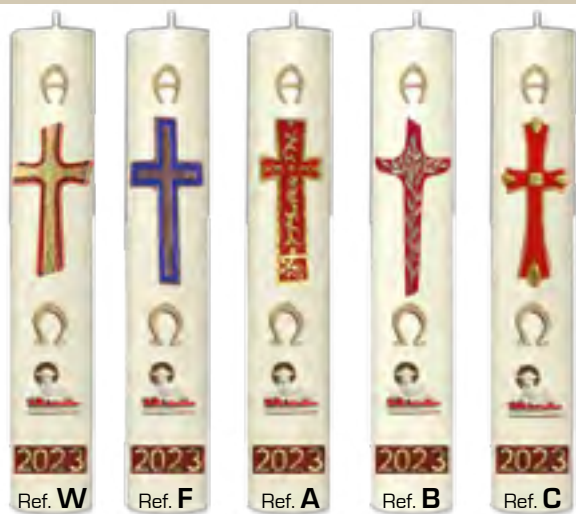

CIRIOS PASCUALES

Con adornos en relieve de cera, pintados artesanalmente a mano.

Granos de incienso, con cera de abejas, juego de 5 granos, 7,00 €

8 cm. x 80 cm. - 75,00 €
9 cm. x 90 cm. - 90,00 €
10 cm. x 100 cm. - 110,00 €

- Calidad garantizada al estar elaborados con ceras naturales.
- Calidad garantizada por su regularidad en el consumo, sin goteos.
- Calidad garantizada por la regular llama que produce una LUZ de gran visibilidad.

Decídase a utilizar estos Cirios Pascuales, serán de su satisfacción.

CIRIOS PASCUALES

Adornado con calcomanía con Alfa, Omega, Cruz y año.

Ø 6 cm. x 60 cm. - 27,00 €
Ø 6 cm. x 80 cm. - 31,50 €
Ø 6,5 cm. x 60 cm. - 31,50 €
Ø 7 cm. x 70 cm. - 37,00 €
Ø 7 cm. x 80 cm. - 38,00 €
Ø 7,5 cm. x 80 cm. - 41,50 €
Ø 8 cm. x 70 cm. - 45,00 €
Ø 8 cm. x 80 cm. - 48,00 €
Ø 8 cm. x 100 cm. - 56,00 €
Ø 8,5 cm. x 80 cm. - 52,50 €
Ø 9 cm. x 80 cm. - 58,00 €
Ø 9 cm. x 90 cm. - 64,00 €
Ø 9 cm. x 100 cm. - 69,50 €
Ø 10 cm. x 80 cm. - 72,00 €
Ø 10 cm. x 90 cm. - 78,50 €
Ø 10 cm. x 100 cm. - 84,00 €
Ø 11 cm. x 100 cm. - 96,50 €
Ø 12 cm. x 100 cm. - 112,00 €
Ø 12 cm. x 120 cm. - 129,00 €

Precio por unidad.

La altura de todos estos cirios se puede variar según interés.