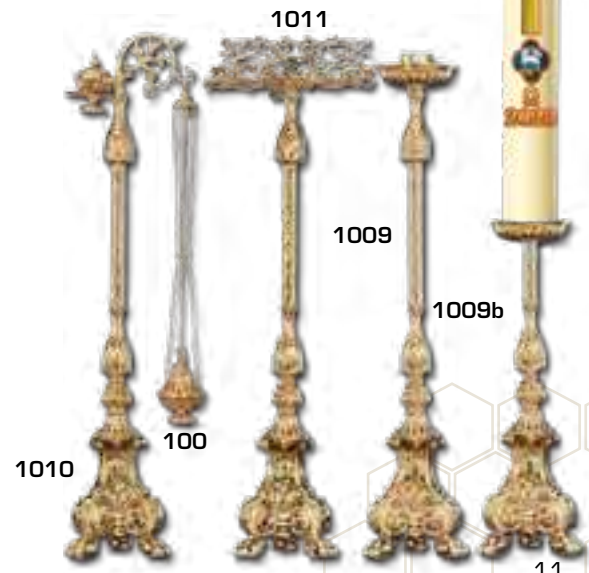

### CANDELABROS

- a) - Bronce brillo pequeño, 13 cm alto, - para vela de cera líquida de 5 cm. 95,00 €
- b) - Bronce brillo mediano, 13 cm alto, - para vela de cera líquida de 6 cm. 78,00 €
- c) - Bronce brillo grande, 17 cm alto, - para vela de cera líquida de 7,5 cm. 91,00 €
- d) - Bronce mate pequeño, 8 cm alto, - para vela de cera líquida de 5 cm. 63,00 €
- e) - Bronce mate mediano, 8,5 cm alto, - para vela de cera líquida de 6 cm. 63,00 €
- f) - Bronce mate grande, 9 cm alto, - para vela de cera líquida de 7,5 cm. 63,00 €

202M)  
**ATRIL DE MESA**  
 238,00 €

1011M)  
**ATRIL DE MESA "JHS"**  
 399,00 €

**31**

**31) - CRUZ ALTAR**  
 45 cm . alto - 143,00 €

**30) CANDELABRO**  
 12 CM ALTO. - 63,00 €  
 para vela de cera líquida de 6 cm.

**30**

**101) LÁMPARA SANTÍSIMO**  
 con vaso de cristal, 475,00 €

**102) APLIQUE SANTÍSIMO PARED**  
 con vaso de cristal, 120,00 €

- 1000 b) - VELA de cera líquida de 5 cm. x 25 cm 24,00 €
- VELA de cera líquida de 6 cm. x 25 cm 27,00 €
- VELA de cera líquida de 7,5 cm. x 25 cm 31,00 €
- 1000 c) - CAPITEL para vela de cera líquida de 5 cm 20,00 €
- CAPITEL para vela de cera líquida de 6 cm 23,00 €
- CAPITEL para vela de cera líquida de 7,5 cm 30,00 €
- 1009) - CANDELABRO, 125 cm alto 1115,00 €
- 1009 b) - CANDELABRO, 90 cm alto 1045,00 €
- 1010) - PORTA INCENSARIO, 125 cm alto 1105,00 €
- 100) - INCENSARIO Y NAVETA 275,00 €
- 1011) - ATRIL DE PIE, 130 cm alto 1130,00 €

- 200) CANDELABRO, 120 cm alto 381,00 €
- 201) PORTA INCENSARIO, 120 cm alto 341,00 €
- 202) ATRIL DE PIE, 130 cm alto 505,00 €
- 1004) - CRUZ PROCESIONAL, 210 cm alto 752,00 €
- 1005) - CIRIAL PROCESIONAL, 170 cm alto 302,00 €
- 1006) - FAROL PROCESIONAL, 200 cm alto 695,00 €
- 1007) - BASE INDIVIDUAL - 187,00 €
- 1008) - BASE TRIPLE - 464,00 €