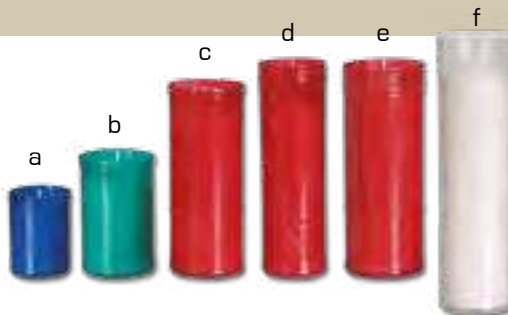

a) VELONES modelo L-1

Ø 4,5 cm. x 6 cm. -cajas de 60 unidades,
portes pagados a partir de 16 cajas.
Por 16 cajas (960 unidades) - 0,29 € unidad.

b) VELONES modelo L-4

Ø 5,5 cm. x 9 cm. - cajas de 40 unidades,
portes pagados a partir de 16 cajas.
Por 16 cajas (640 unidades) - 0,47 € unidad.

c) VELONES modelo L-6

Ø 5,5 cm. x 14,5 cm. - cajas de 40 unidades,
portes pagados a partir de 7 cajas.
Por 7 cajas (280 unidades) - 0,75 € unidad.
Por 13 cajas (520 unidades) - 0,74 € unidad.
Por 24 cajas (960 unidades) - 0,71 € unidad.

d) VELONES modelo L-50

Ø 5 cm. x 17 cm. - cajas de 50 unidades,
portes pagados a partir de 5 cajas.
Por 5 cajas (250 unidades) - 0,77 € unidad.
Por 10 cajas (500 unidades) - 0,76 € unidad.
Por 20 cajas (1000 unidades) - 0,75 € unidad.

e) VELONES modelo L-7

Ø 5,5 cm. x 17 cm. - cajas de 40 unidades,
portes pagados a partir de 6 cajas.
Por 6 cajas (240 unidades) - 0,85 € unidad.
Por 12 cajas (480 unidades) - 0,83 € unidad.
Por 24 cajas (960 unidades) - 0,82 € unidad.

f) VELONES L-10

Ø 5,5 cm. x 27 cm. - cajas de 24 unidades,
portes pagados a partir de 9 cajas.
Por 9 cajas (216 unidades) - 1,44 € unidad.

Modelos L-10, L-7, L-4 y L-1 envase: rojo, blanco, azul, verde, ámbar.
Modelos L-50 y L-6 envase : rojo, blanco.