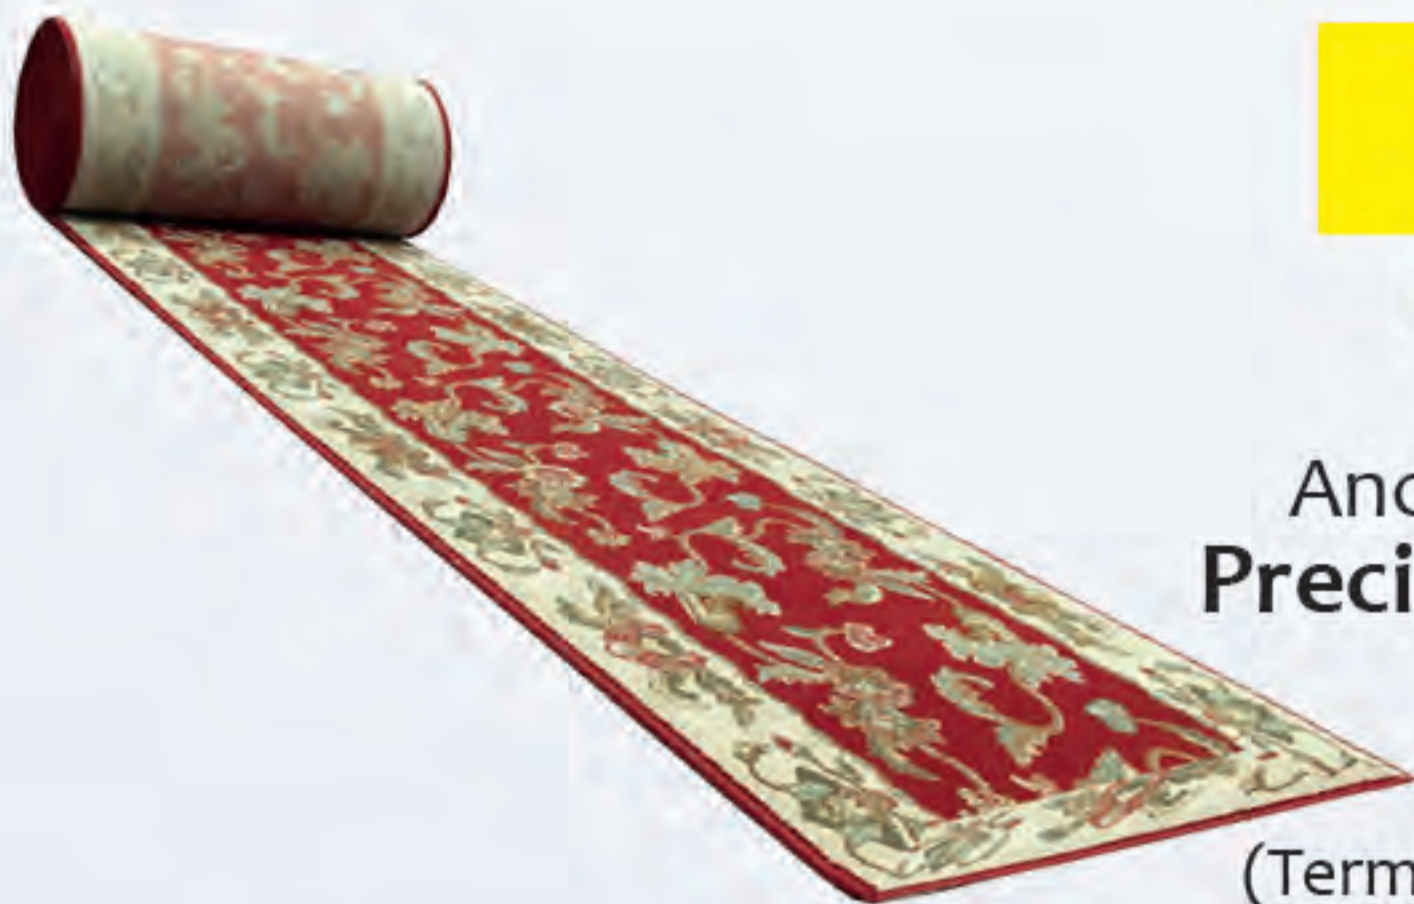

## ALFOMBRAS ALTAR

**REF. 546 BEIGE**

**REF. 542 GRANATE**

**REF. 542 BEIGE**

**MEDIDAS ESTÁNDAR en cm.:**

60 x 120 : 110,00 €	70 x 350 : 380,00 €	140 x 200 : 430,00 €
70 x 135 : 145,00 €	90 x 160 : 220,00 €	170 x 240 : 630,00 €
70 x 200 : 215,00 €	90 x 250 : 345,00 €	200 x 250 : 770,00 €
70 x 250 : 270,00 €	120 x 160 : 295,00 €	200 x 300 : 925,00 €
70 x 300 : 325,00 €	120 x 250 : 465,00 €	